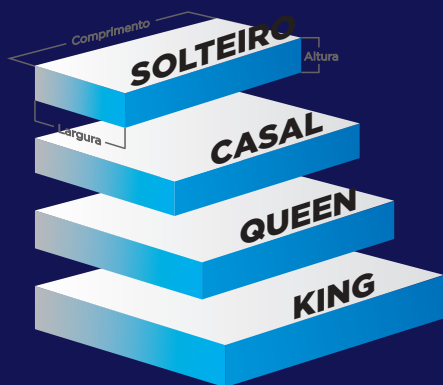

DIMENSÕES E PESO

MEDIDAS DO COLCHÃO (m)			ALTURAS DISPONÍVEIS (cm)	
TAMANHO	COMPRIMENTO	LARGURA		
SOLTEIRO	1,88	0,88	GOLD	20
CASAL	1,88	1,38	MASTER	25
QUEEN	1,98	1,58	PREMIUM	30
KING	2,03	1,93	SUPREMO	35