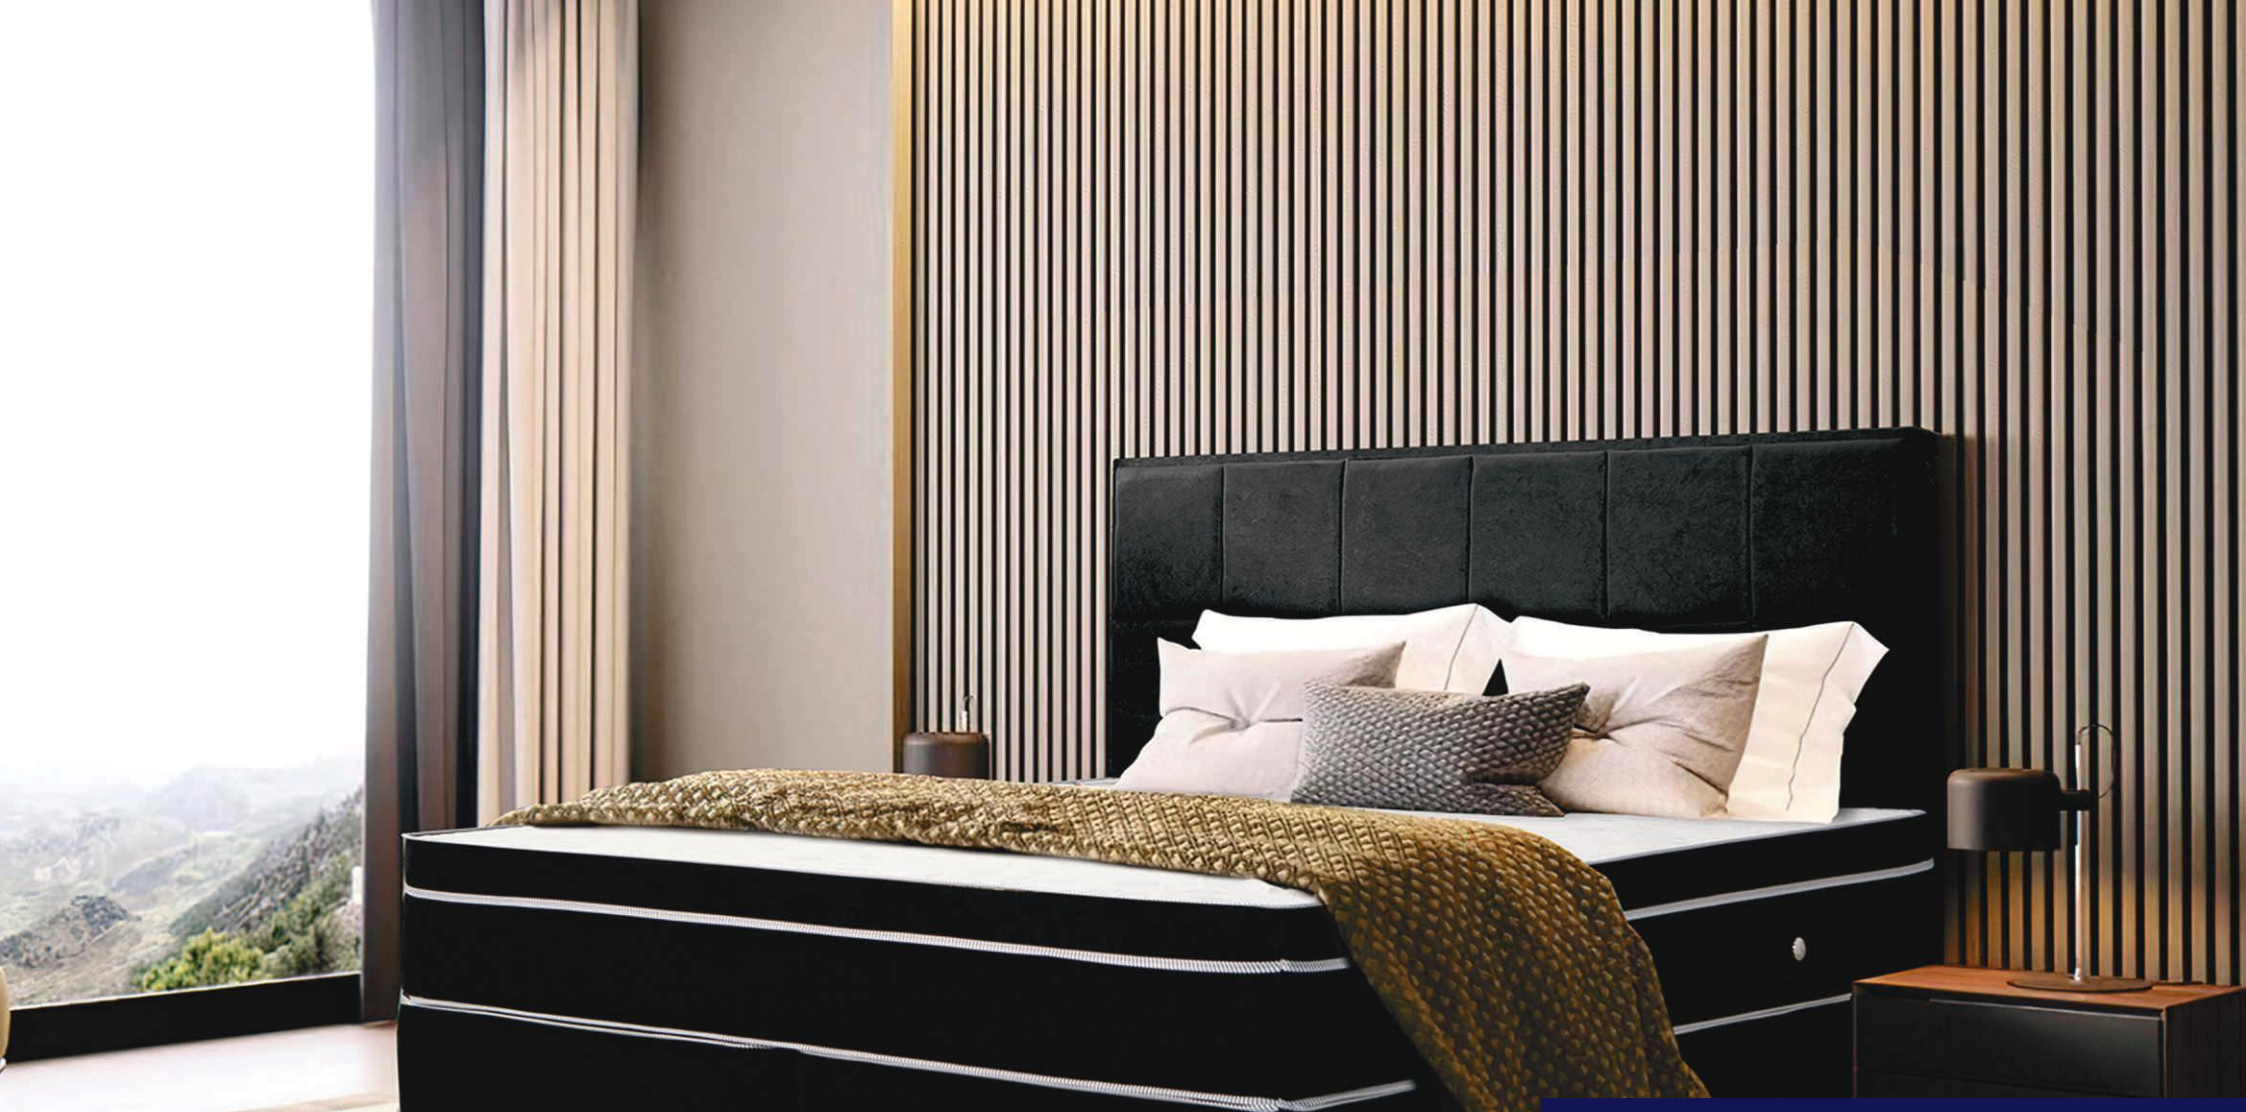

Controles Disponíveis:

Controles Disponíveis:

Colchão King Suede Cinza

1,93x2,03m

Controles Disponíveis:

Colchão King Suede Marrom

1,93x2,03m

Controles Disponíveis: